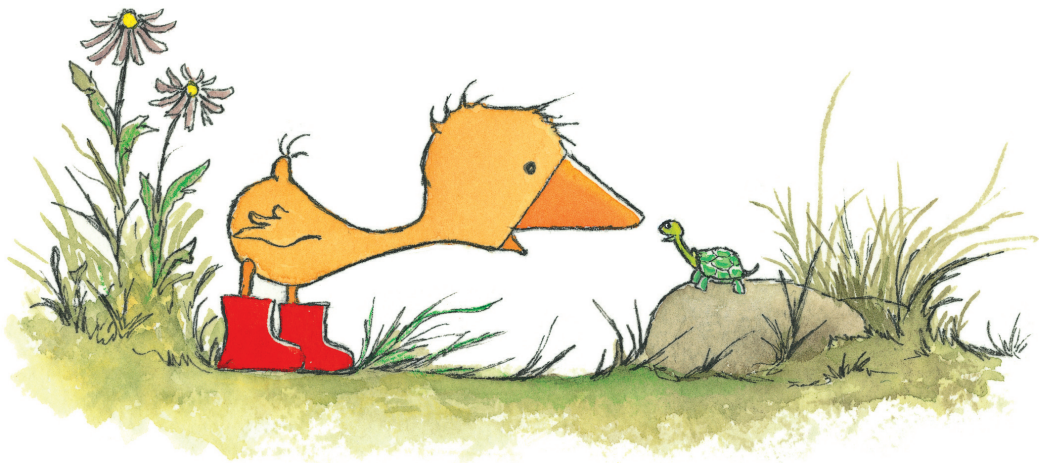

Dit is Ginnie.
Ginnie is een gansje.

Een klein, geel gansje
met knalrode lievelingslaarsjes.

Die draagt ze elke dag.

Ze draagt ze
als ze eet.

Ze draagt ze
als ze slaapt.

Ze draagt ze als ze een ritje maakt.

Ze draagt ze
als ze
verstoppertje
speelt.

Maar het allerallerliefst draagt Gonnie
haar knalrode laarsjes
als ze een stukje gaat lopen.

En dat doet ze elke dag.

Ze loopt de ene kant op.