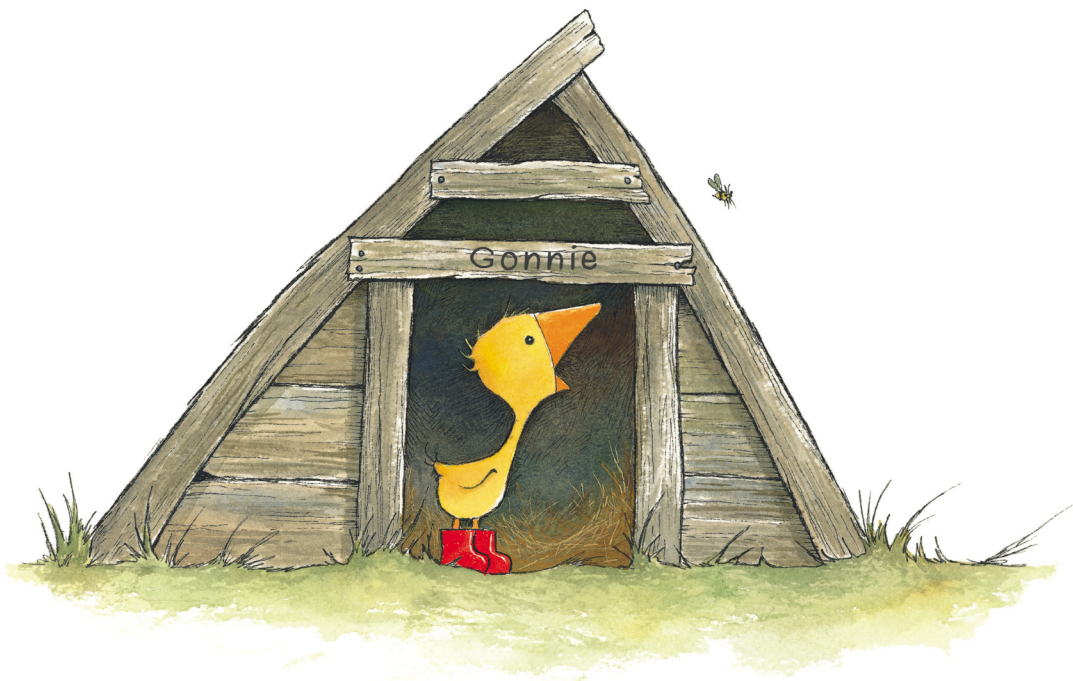

Dit is Ginnie.
Ginnie is een gansje.

Een klein, geel gansje
met knalrode lievelingslaarsjes.

Die draagt ze elke dag.

Ze draagt ze
als ze eet.

Ze draagt ze
als ze slaapt.

Ze draagt ze als ze een ritje maakt.

Ze draagt ze
als ze
verstoppertje
speelt.

Maar het allerallerliefst draagt Gonnie
haar knalrode laarsjes
als ze een stukje gaat lopen.

En dat doet ze elke dag.

Ze loopt de ene kant op.