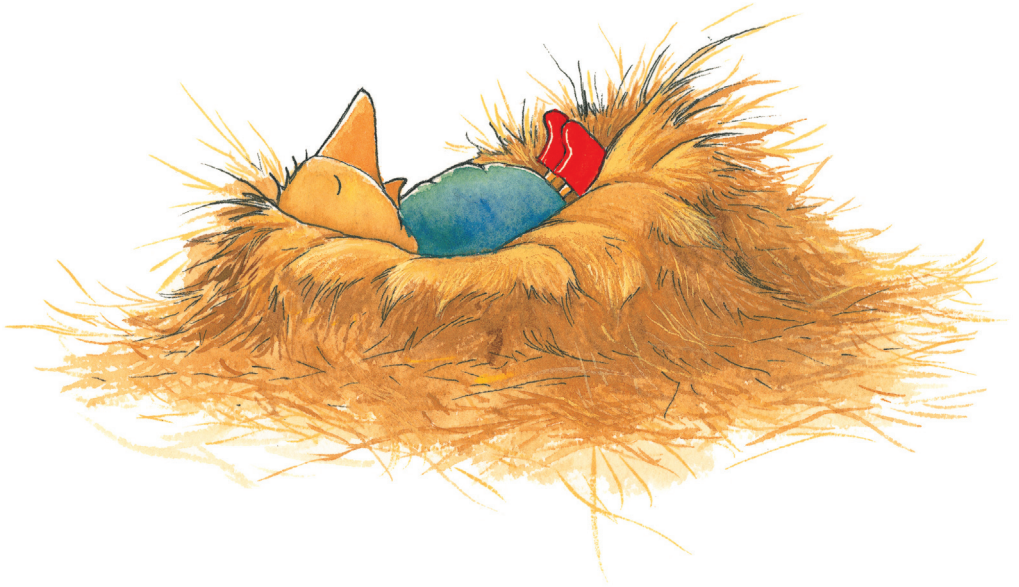

Dit is Ginnie.
Ginnie is een gansje.

Een klein, geel gansje
met knalrode lievelingslaarsjes.

Die draagt ze elke dag.

Ze draagt ze
als ze eet.

Ze draagt ze
als ze slaapt.

Ze draagt ze als ze een ritje maakt.

Ze draagt ze
als ze
verstoppertje
speelt.

Maar het allerallerliefst draagt Gonnie
haar knalrode laarsjes
als ze een stukje gaat lopen.

En dat doet ze elke dag.

Ze loopt de ene kant op.